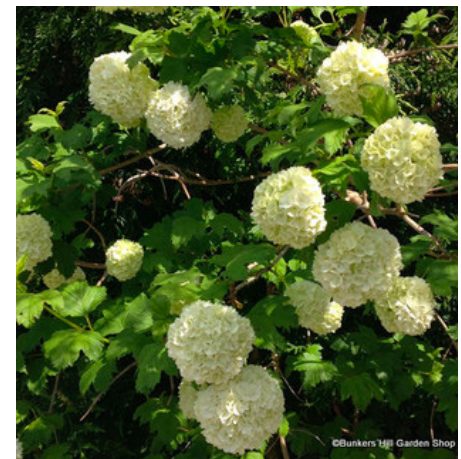

Royal Tribute Garden - Planting - Trees & Shrubs

Dave Green Gardens

WWW.DAVEGREEN.CO.UK

Magnolia 'Heaven Scent'

Betula pendula

Cornus var. chinensis

Viburnum opulus
Geulder Rose

Viburnum opulus
Geulder Rose

Paeonia Sarah Bernhardt

Paeonia Shirley Temple

Polypodium vulgare

Polystichum polyblepharum

Pulmonaria Sissinghurst White

Sambucus 'Black Lace'

Sarcococca confusa

Saxifraga urbinum

Sedum herbsfreude

Thalictrum delavayi

Tiarella Sugar & Spice

Viburnum opulus 'Roseum'

Viburnum kilimanjaro